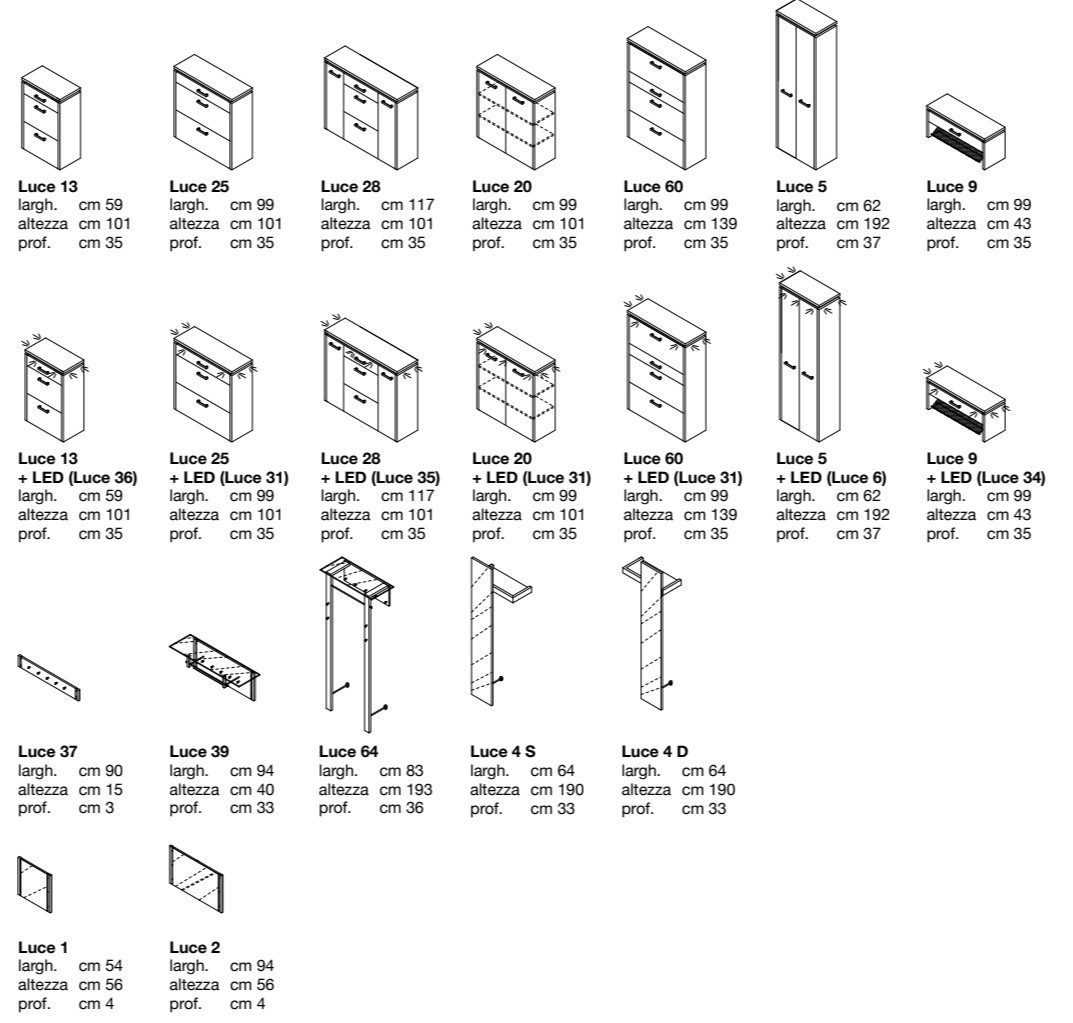

Luce 5 | armadio (struttura: bianco lucido - frontale: grigio lucido)

Luce 64 | guardaroba con mensola in vetro (struttura: bianco lucido - pannello: grigio lucido)

disegni tecnici